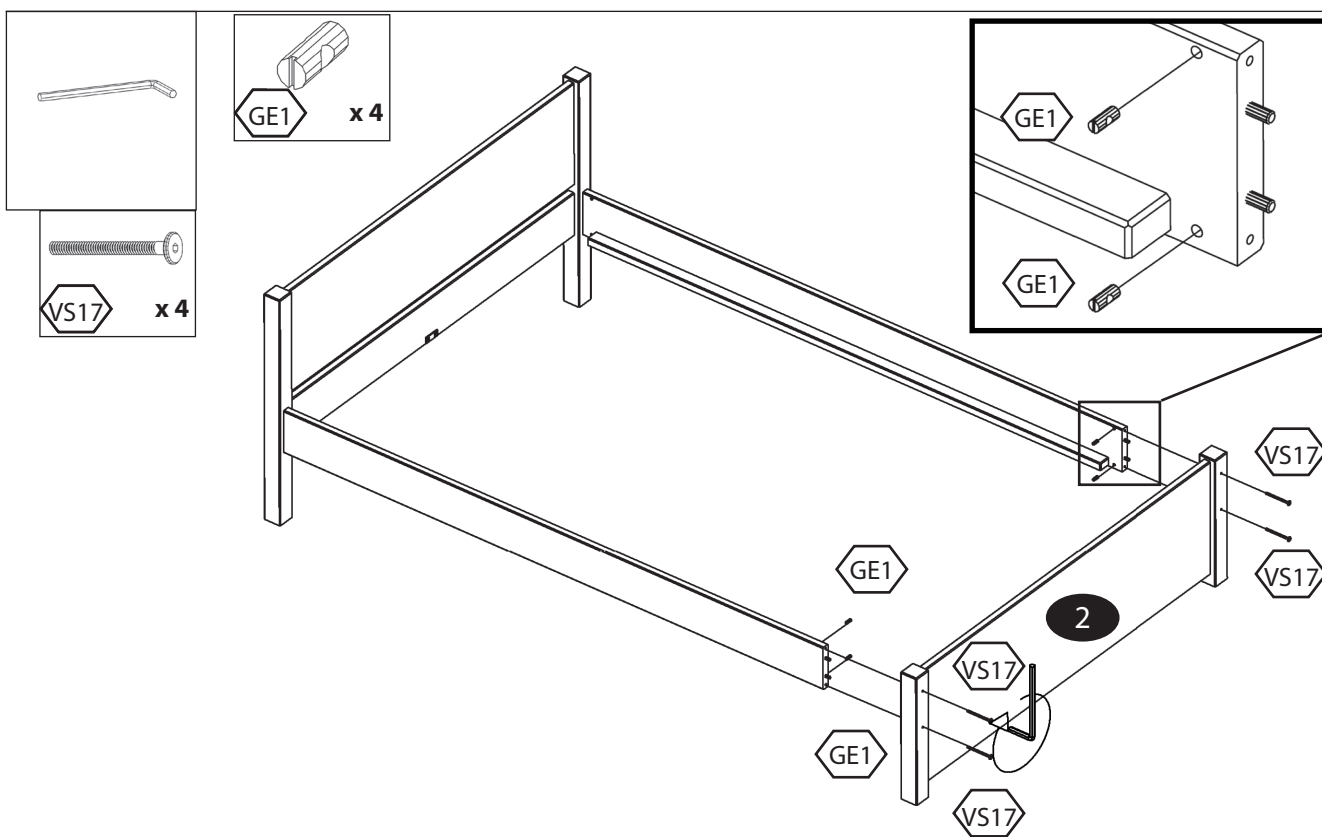

AUFBAUANLEITUNG

Artikel Nummer: 4983200

Bett

Bett

	X (Höhe)	Y (Breite)	Z (Tiefe)
Variante 1	80cm	97,5cm	212cm
Variante 2	80cm	107,5cm	212cm
Variante 3	80cm	147,5cm	212cm
Variante 4	80cm	167,5cm	212cm
Variante 5	80cm	187,5cm	212cm
Variante 6	80cm	207,5cm	212cm

Zubehör

<p>VS17 90mm 8x</p>	<p>GE1 45mm 12x</p>	<p>IS1 1x</p>
<p>BW7 (ab Bettbreite 140 cm) 1x</p>		

	Variante 1	Variante 2	Variante 3	Variante 4	Variante 5	Variante 6
1	x1 (97,5x80x6cm)	x1 (107,5x80x6cm)	x1 (147,5x80x6cm)	x1 (167,5x80x6cm)	x1 (187,5x80x6cm)	x1 (207,5x80x6cm)
2	x1 (97,5x45x6cm)	x1 (107,5x45x6cm)	x1 (147,5x45x6cm)	x1 (167,5x45x6cm)	x1 (187,5x45x6cm)	x1 (207,5x45x6cm)
3	x2 (200x15x6,5cm)	x2 (200x15x6,5cm)	x2 (200x15x6,5cm)	x2 (200x15x6,5cm)	x2 (200x15x6,5cm)	x2 (200x15x6,5cm)
4	-	-	x1 (201,9x7x2,5cm)	x1 (201,9x7x2,5cm)	x1 (201,9x7x2,5cm)	x1 (201,9x7x2,5cm)

Bett

1

2

Bett

3 - Variante 3, Variante 4, Variante 5 und Variante 6

4 - Variante 3, Variante 4, Variante 5 und Variante 6

Bett

	X (Höhe)	Y (Breite)	Z (Tiefe)
Variante 1	12cm	90cm	200cm
Variante 2	12cm	100cm	200cm
Variante 3	12cm	140cm	200cm
Variante 4	12cm	160cm	200cm
Variante 5	12cm	180cm	200cm
Variante 6	12cm	200cm	200cm