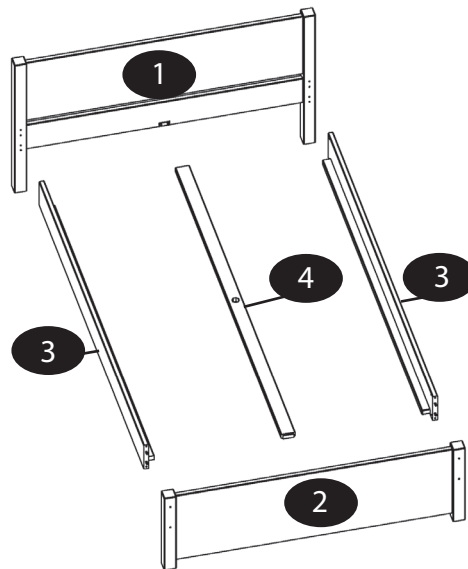

AUFBAUANLEITUNG

Artikel Nummer: 4983200

Bett

Bett

	X (Höhe)	Y (Breite)	Z (Tiefe)
Variante 1	80cm	97,5cm	212cm
Variante 2	80cm	107,5cm	212cm
Variante 3	80cm	147,5cm	212cm
Variante 4	80cm	167,5cm	212cm
Variante 5	80cm	187,5cm	212cm
Variante 6	80cm	207,5cm	212cm

Zubehör

<p>VS17 90mm 8x</p>	<p>GE1 45mm 12x</p>	<p>IS1 1x</p>
<p>BW7 (ab Bettbreite 140 cm) 1x</p>		

	Variante 1	Variante 2	Variante 3	Variante 4	Variante 5	Variante 6
1	x1 (97,5x80x6cm)	x1 (107,5x80x6cm)	x1 (147,5x80x6cm)	x1 (167,5x80x6cm)	x1 (187,5x80x6cm)	x1 (207,5x80x6cm)
2	x1 (97,5x45x6cm)	x1 (107,5x45x6cm)	x1 (147,5x45x6cm)	x1 (167,5x45x6cm)	x1 (187,5x45x6cm)	x1 (207,5x45x6cm)
3	x2 (200x15x6,5cm)	x2 (200x15x6,5cm)	x2 (200x15x6,5cm)	x2 (200x15x6,5cm)	x2 (200x15x6,5cm)	x2 (200x15x6,5cm)
4	-	-	x1 (201,9x7x2,5cm)	x1 (201,9x7x2,5cm)	x1 (201,9x7x2,5cm)	x1 (201,9x7x2,5cm)

Bett

1

2

Bett

3 - Variante 3, Variante 4, Variante 5 und Variante 6

4 - Variante 3, Variante 4, Variante 5 und Variante 6

Bett

	X (Höhe)	Y (Breite)	Z (Tiefe)
Variante 1	12cm	90cm	200cm
Variante 2	12cm	100cm	200cm
Variante 3	12cm	140cm	200cm
Variante 4	12cm	160cm	200cm
Variante 5	12cm	180cm	200cm
Variante 6	12cm	200cm	200cm