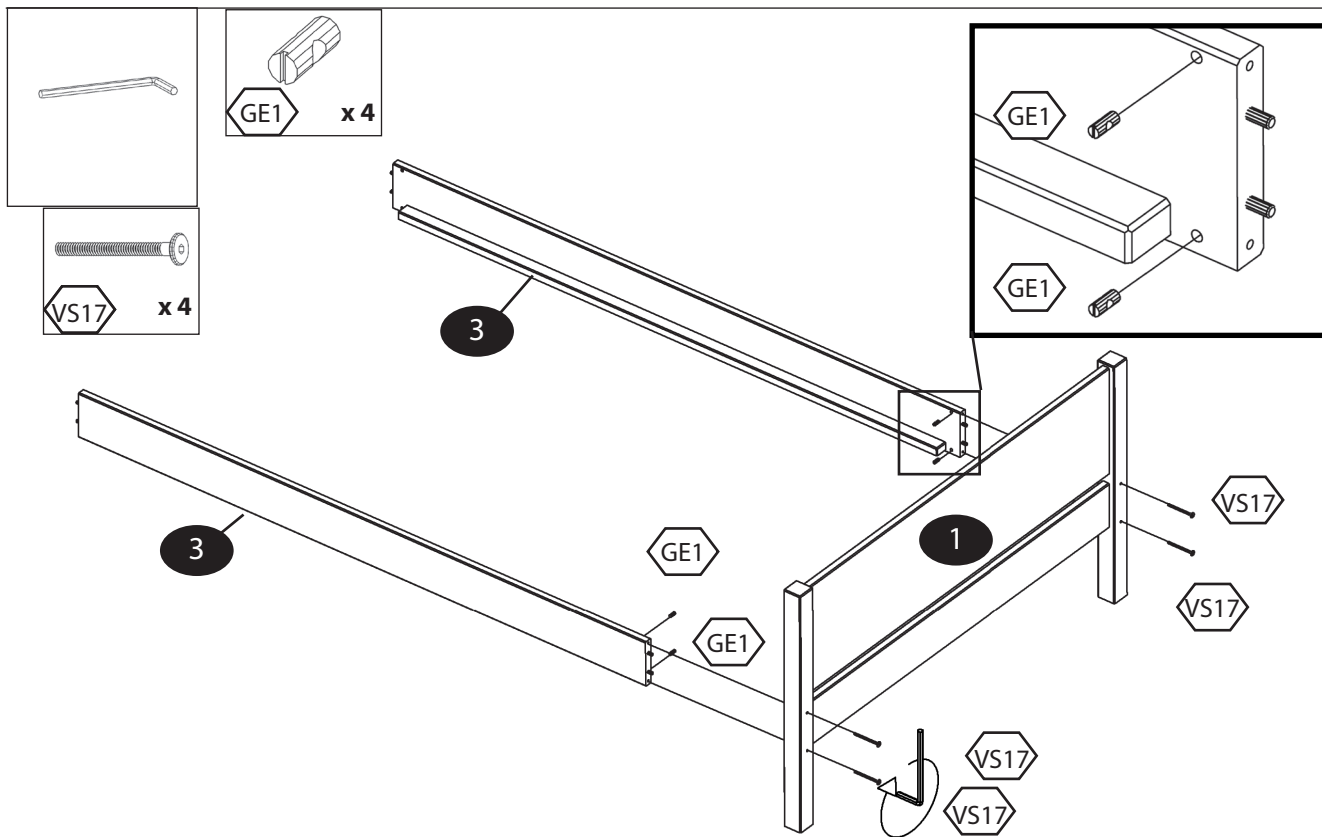

AUFBAUANLEITUNG

Artikel Nummer: 4983200

Bett

Bett

	X (Höhe)	Y (Breite)	Z (Tiefe)
Variante 1	80cm	97,5cm	212cm
Variante 2	80cm	107,5cm	212cm
Variante 3	80cm	147,5cm	212cm
Variante 4	80cm	167,5cm	212cm
Variante 5	80cm	187,5cm	212cm
Variante 6	80cm	207,5cm	212cm

Zubehör

<p>VS17 90mm 8x</p>	<p>GE1 45mm 12x</p>	<p>IS1 1x</p>
<p>BW7 (ab Bettbreite 140 cm) 1x</p>		

	Variante 1	Variante 2	Variante 3	Variante 4	Variante 5	Variante 6
1	x1 (97,5x80x6cm)	x1 (107,5x80x6cm)	x1 (147,5x80x6cm)	x1 (167,5x80x6cm)	x1 (187,5x80x6cm)	x1 (207,5x80x6cm)
2	x1 (97,5x45x6cm)	x1 (107,5x45x6cm)	x1 (147,5x45x6cm)	x1 (167,5x45x6cm)	x1 (187,5x45x6cm)	x1 (207,5x45x6cm)
3	x2 (200x15x6,5cm)	x2 (200x15x6,5cm)	x2 (200x15x6,5cm)	x2 (200x15x6,5cm)	x2 (200x15x6,5cm)	x2 (200x15x6,5cm)
4	-	-	x1 (201,9x7x2,5cm)	x1 (201,9x7x2,5cm)	x1 (201,9x7x2,5cm)	x1 (201,9x7x2,5cm)

Bett

1

2

Bett

3 - Variante 3, Variante 4, Variante 5 und Variante 6

4 - Variante 3, Variante 4, Variante 5 und Variante 6

Bett

	X (Höhe)	Y (Breite)	Z (Tiefe)
Variante 1	12cm	90cm	200cm
Variante 2	12cm	100cm	200cm
Variante 3	12cm	140cm	200cm
Variante 4	12cm	160cm	200cm
Variante 5	12cm	180cm	200cm
Variante 6	12cm	200cm	200cm