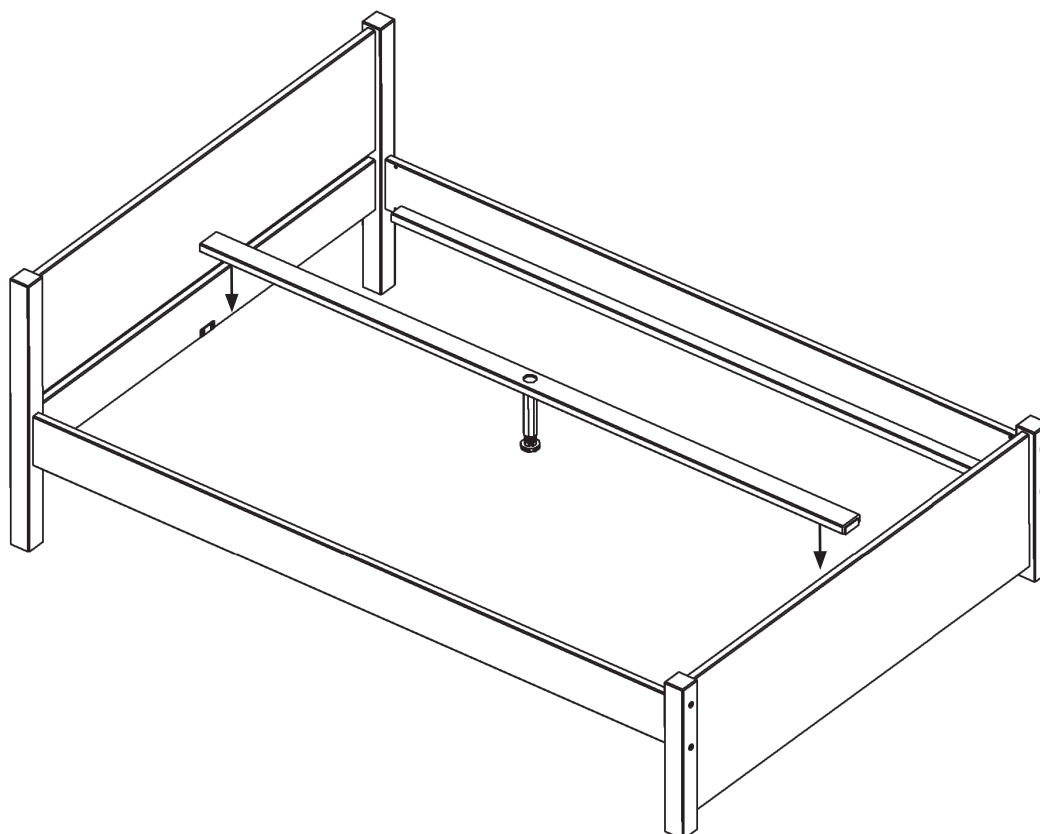

AUFBAUANLEITUNG

Artikel Nummer: 4983200

Bett

Bett

	X (Höhe)	Y (Breite)	Z (Tiefe)
Variante 1	80cm	97,5cm	212cm
Variante 2	80cm	107,5cm	212cm
Variante 3	80cm	147,5cm	212cm
Variante 4	80cm	167,5cm	212cm
Variante 5	80cm	187,5cm	212cm
Variante 6	80cm	207,5cm	212cm

Zubehör

<p>VS17 90mm 8x</p>	<p>GE1 45mm 12x</p>	<p>IS1 1x</p>
<p>BW7 (ab Bettbreite 140 cm) 1x</p>		

	Variante 1	Variante 2	Variante 3	Variante 4	Variante 5	Variante 6
1	x1 (97,5x80x6cm)	x1 (107,5x80x6cm)	x1 (147,5x80x6cm)	x1 (167,5x80x6cm)	x1 (187,5x80x6cm)	x1 (207,5x80x6cm)
2	x1 (97,5x45x6cm)	x1 (107,5x45x6cm)	x1 (147,5x45x6cm)	x1 (167,5x45x6cm)	x1 (187,5x45x6cm)	x1 (207,5x45x6cm)
3	x2 (200x15x6,5cm)	x2 (200x15x6,5cm)	x2 (200x15x6,5cm)	x2 (200x15x6,5cm)	x2 (200x15x6,5cm)	x2 (200x15x6,5cm)
4	-	-	x1 (201,9x7x2,5cm)	x1 (201,9x7x2,5cm)	x1 (201,9x7x2,5cm)	x1 (201,9x7x2,5cm)

Bett

1

2

Bett

3 - Variante 3, Variante 4, Variante 5 und Variante 6

4 - Variante 3, Variante 4, Variante 5 und Variante 6

Bett

	X (Höhe)	Y (Breite)	Z (Tiefe)
Variante 1	12cm	90cm	200cm
Variante 2	12cm	100cm	200cm
Variante 3	12cm	140cm	200cm
Variante 4	12cm	160cm	200cm
Variante 5	12cm	180cm	200cm
Variante 6	12cm	200cm	200cm