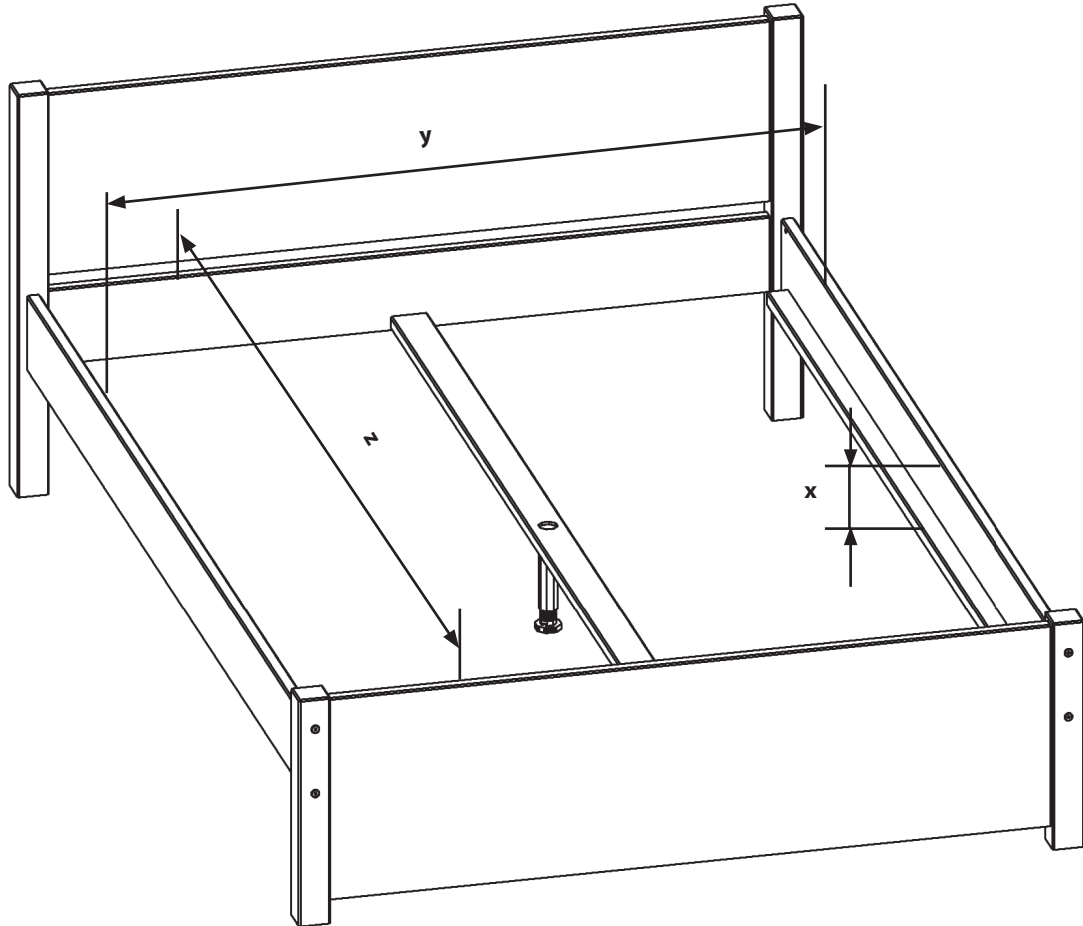

AUFBAUANLEITUNG

Artikel Nummer: 4983200

Bett

Bett

	X (Höhe)	Y (Breite)	Z (Tiefe)
Variante 1	80cm	97,5cm	212cm
Variante 2	80cm	107,5cm	212cm
Variante 3	80cm	147,5cm	212cm
Variante 4	80cm	167,5cm	212cm
Variante 5	80cm	187,5cm	212cm
Variante 6	80cm	207,5cm	212cm

Zubehör

<p>VS17 90mm 8x</p>	<p>GE1 45mm 12x</p>	<p>IS1 1x</p>
<p>BW7 (ab Bettbreite 140 cm) 1x</p>		

	Variante 1	Variante 2	Variante 3	Variante 4	Variante 5	Variante 6
1	x1 (97,5x80x6cm)	x1 (107,5x80x6cm)	x1 (147,5x80x6cm)	x1 (167,5x80x6cm)	x1 (187,5x80x6cm)	x1 (207,5x80x6cm)
2	x1 (97,5x45x6cm)	x1 (107,5x45x6cm)	x1 (147,5x45x6cm)	x1 (167,5x45x6cm)	x1 (187,5x45x6cm)	x1 (207,5x45x6cm)
3	x2 (200x15x6,5cm)	x2 (200x15x6,5cm)	x2 (200x15x6,5cm)	x2 (200x15x6,5cm)	x2 (200x15x6,5cm)	x2 (200x15x6,5cm)
4	-	-	x1 (201,9x7x2,5cm)	x1 (201,9x7x2,5cm)	x1 (201,9x7x2,5cm)	x1 (201,9x7x2,5cm)

Bett

1

2

Bett

3 - Variante 3, Variante 4, Variante 5 und Variante 6

4 - Variante 3, Variante 4, Variante 5 und Variante 6

Bett

	X (Höhe)	Y (Breite)	Z (Tiefe)
Variante 1	12cm	90cm	200cm
Variante 2	12cm	100cm	200cm
Variante 3	12cm	140cm	200cm
Variante 4	12cm	160cm	200cm
Variante 5	12cm	180cm	200cm
Variante 6	12cm	200cm	200cm