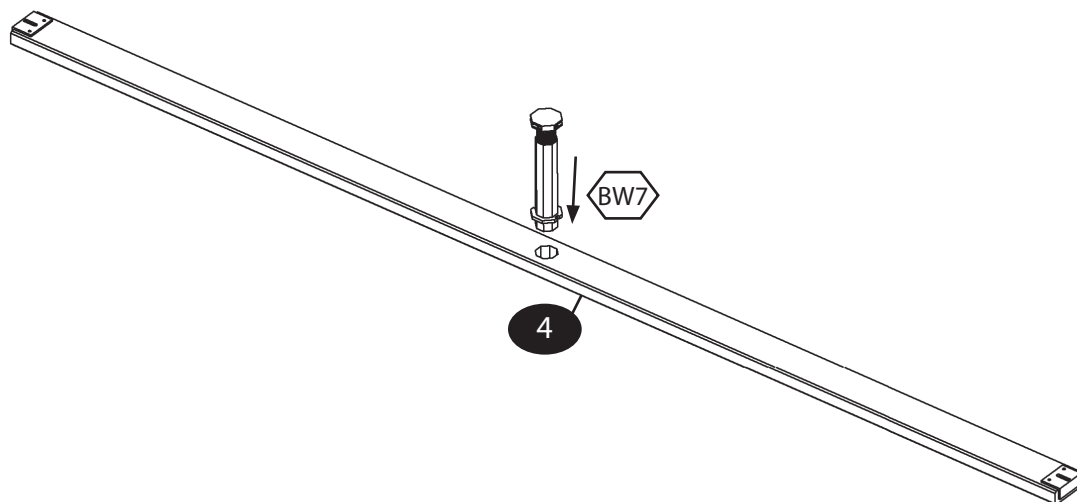

AUFBAUANLEITUNG

Artikel Nummer: 4983200

Bett

Bett

	X (Höhe)	Y (Breite)	Z (Tiefe)
Variante 1	80cm	97,5cm	212cm
Variante 2	80cm	107,5cm	212cm
Variante 3	80cm	147,5cm	212cm
Variante 4	80cm	167,5cm	212cm
Variante 5	80cm	187,5cm	212cm
Variante 6	80cm	207,5cm	212cm

Zubehör

<p>VS17 90mm 8x</p>	<p>GE1 45mm 12x</p>	<p>IS1 1x</p>
<p>BW7 (ab Bettbreite 140 cm) 1x</p>		

	Variante 1	Variante 2	Variante 3	Variante 4	Variante 5	Variante 6
1	x1 (97,5x80x6cm)	x1 (107,5x80x6cm)	x1 (147,5x80x6cm)	x1 (167,5x80x6cm)	x1 (187,5x80x6cm)	x1 (207,5x80x6cm)
2	x1 (97,5x45x6cm)	x1 (107,5x45x6cm)	x1 (147,5x45x6cm)	x1 (167,5x45x6cm)	x1 (187,5x45x6cm)	x1 (207,5x45x6cm)
3	x2 (200x15x6,5cm)	x2 (200x15x6,5cm)	x2 (200x15x6,5cm)	x2 (200x15x6,5cm)	x2 (200x15x6,5cm)	x2 (200x15x6,5cm)
4	-	-	x1 (201,9x7x2,5cm)	x1 (201,9x7x2,5cm)	x1 (201,9x7x2,5cm)	x1 (201,9x7x2,5cm)

Bett

1

2

Bett

3 - Variante 3, Variante 4, Variante 5 und Variante 6

4 - Variante 3, Variante 4, Variante 5 und Variante 6

Bett

	X (Höhe)	Y (Breite)	Z (Tiefe)
Variante 1	12cm	90cm	200cm
Variante 2	12cm	100cm	200cm
Variante 3	12cm	140cm	200cm
Variante 4	12cm	160cm	200cm
Variante 5	12cm	180cm	200cm
Variante 6	12cm	200cm	200cm